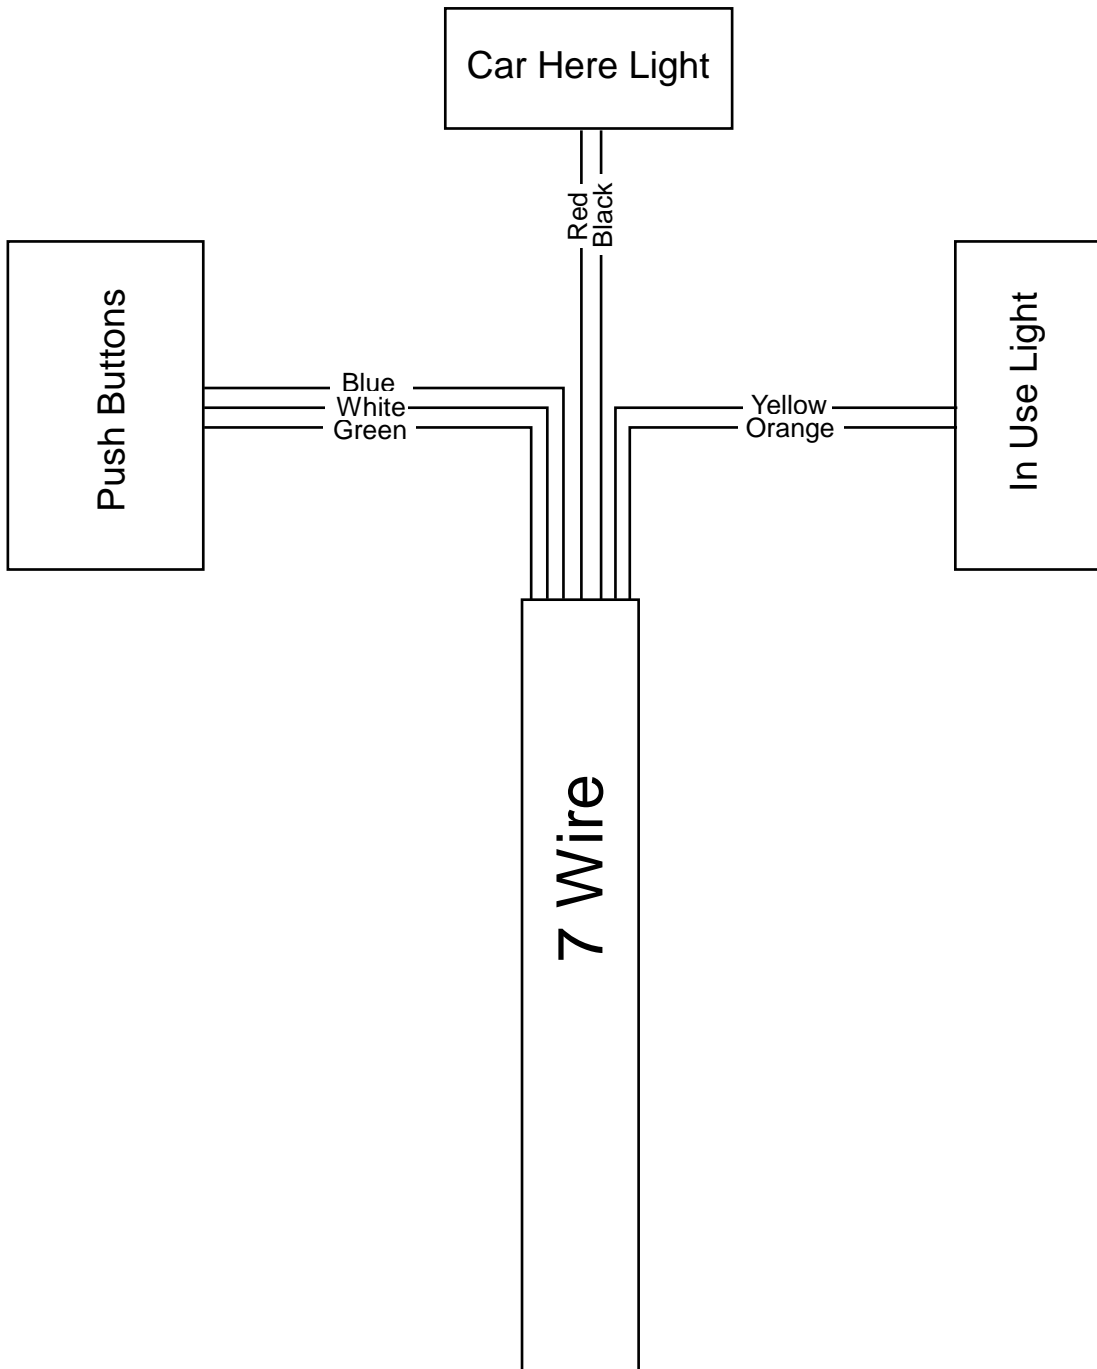

PO BOX 4390 ~ GEORGETOWN CA, 95634
OFFICE 1-800-409-5438 ~ 530-333-1953
FAX 530-333-1055

Kafka Push Button Wiring Assembly

PO BOX 4390 ~ GEORGETOWN CA, 95634
OFFICE 1-800-409-5438 ~ 530-333-1953
FAX 530-333-1055

Kafka Push Button Wiring Assembly